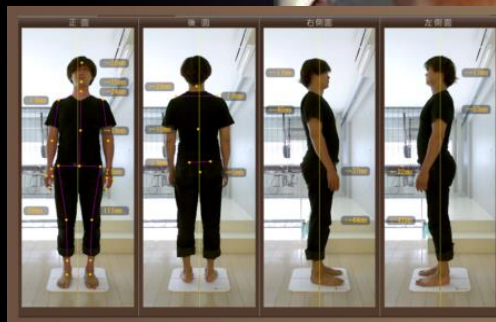

身体のゆがみ測定会

「ピークボディ」～身体を透かし見る3Dアプリ～

筋肉や骨格の歪みを簡単に透かし見ることが出来ます。
身体のバランスが気になる方や積極的に
運動されている方など一度測定をオススメします。

2月23日(木)

10:00～19:00

先着25名様限定

測定料金：1,500円（当日）

※事前予約が必要です。

測定場所：会議室・研修室

服装：スカート不可、膨らみがある服装不可

内容：身体を4方向（前、後、右、左）から撮影するだけ！

測定後は身体のズレや筋肉の緊張、弛緩など細かくチェック

ご予約は1月23日（月）より事務室にて受付（電話受付可）

※次回は3月23日（木）に実施予定です。

ダイハツ九州アリーナ TEL 0979-53-6700

-NEC歩行姿勢測定システム-