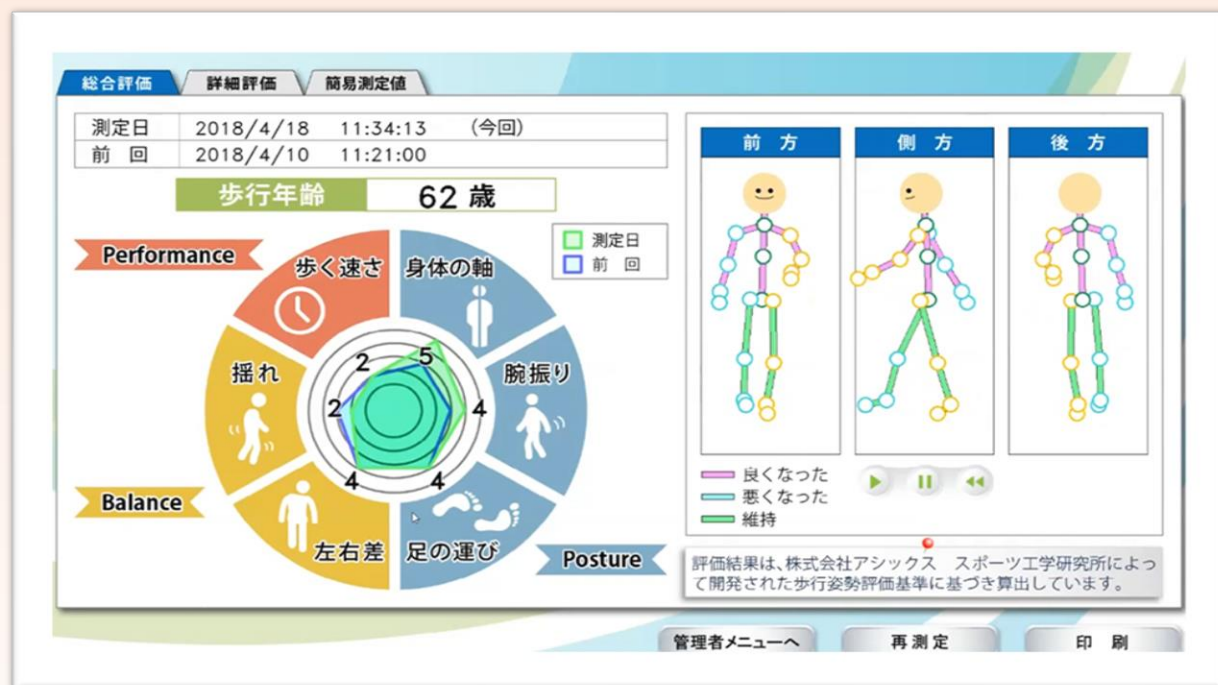

身体のゆがみ測定会

「ピークボディ」～身体を透かし見る3Dアプリ～

筋肉や骨格の歪みを簡単に透かし見ることが出来ます。
身体のバランスが気になる方や積極的に
運動されている方など一度測定をオススメします。

2月23日(木)

10:00～19:00

先着25名様限定

測定料金：1,500円（当日）

※事前予約が必要です。

測定場所：会議室・研修室

服装：スカート不可、膨らみがある服装不可

内容：身体を4方向（前、後、右、左）から撮影するだけ！

測定後は身体のズレや筋肉の緊張、弛緩など細かくチェック

ご予約は1月23日（月）より事務室にて受付（電話受付可）

※次回は3月23日（木）に実施予定です。

ダイハツ九州アリーナ TEL 0979-53-6700

-NEC歩行姿勢測定システム-

歩行姿勢測定会

身体全体の歩行姿勢を年齢と性別に応じた基準で点数化

2月23日 (木)

10:00~19:00

料 金：300円 (事前予約制)

場 所：ダイハツ九州アリーナ

申込方法：ダイハツ九州アリーナ受付窓口 (TEL可)

お申し込み
お問い合わせ