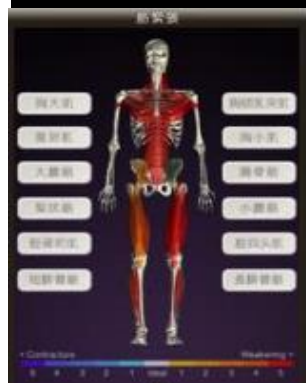

身体のゆがみ測定会

「ピークボディ」～身体を透かし見る3Dアプリ～

筋肉や骨格の歪みを簡単に透かし見ることが出来ます。
身体のバランスが気になる方や積極的に
運動されている方など一度測定をオススメします。

2月23日(木)

10:00～19:00

先着25名様限定

測定料金：1,500円（当日）

※事前予約が必要です。

測定場所：会議室・研修室

服装：スカート不可、膨らみがある服装不可

内容：身体を4方向（前、後、右、左）から撮影するだけ！

測定後は身体のズレや筋肉の緊張、弛緩など細かくチェック

ご予約は1月23日（月）より事務室にて受付（電話受付可）

※次回は3月23日（木）に実施予定です。

ダイハツ九州アリーナ TEL 0979-53-6700

-NEC歩行姿勢測定システム-