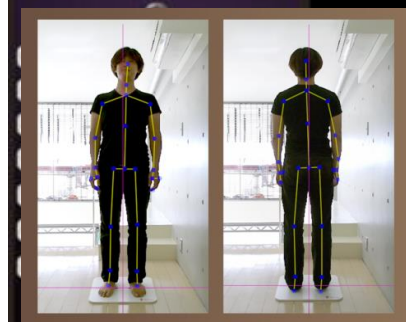

身体のゆがみ測定会

「ピークボディ」～身体を透かし見る3Dアプリ～

筋肉や骨格の歪みを簡単に透かし見ることが出来ます。
身体のバランスが気になる方や積極的に
運動されている方など一度測定をオススメします。

2月23日(木)

10:00～19:00

先着25名様限定

測定料金：1,500円（当日）

※事前予約が必要です。

測定場所：会議室・研修室

服装：スカート不可、膨らみがある服装不可

内容：身体を4方向（前、後、右、左）から撮影するだけ！

測定後は身体のズレや筋肉の緊張、弛緩など細かくチェック

ご予約は1月23日（月）より事務室にて受付（電話受付可）

※次回は3月23日（木）に実施予定です。

ダイハツ九州アリーナ TEL 0979-53-6700

-NEC歩行姿勢測定システム-