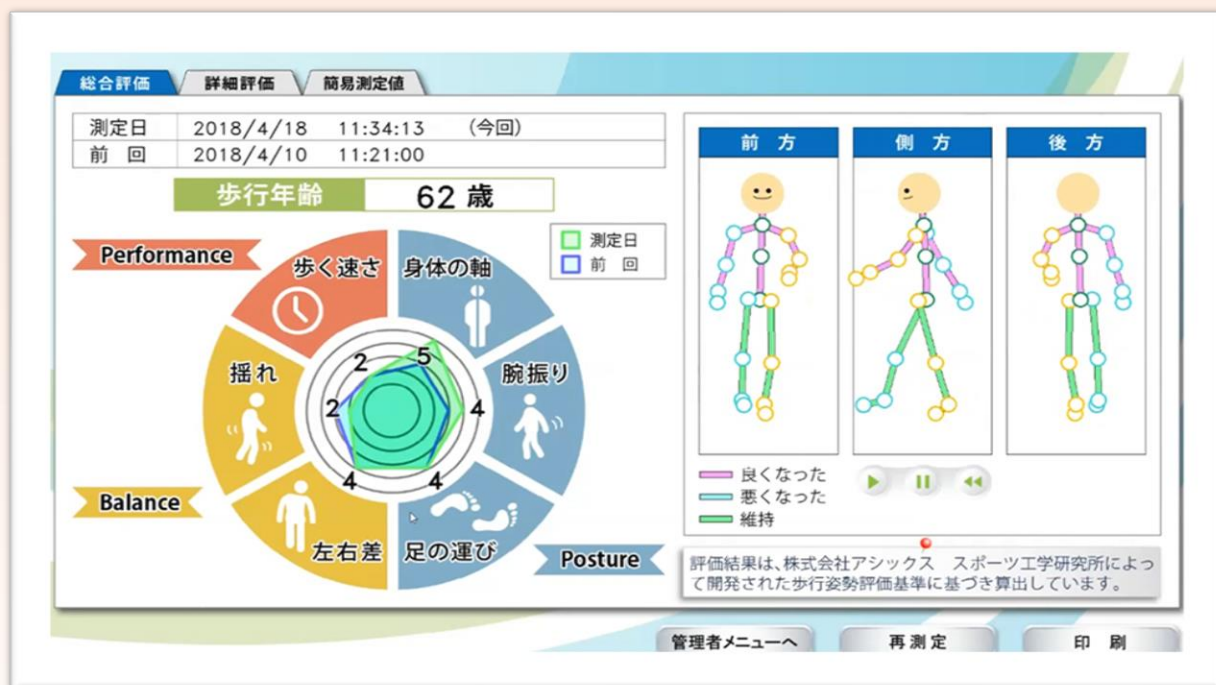

# 先着25名様限定

測定料金：1,500円（当日）

※事前予約が必要です。

測定場所：会議室・研修室

服装：スカート不可、膨らみがある服装不可

内容：身体を4方向（前、後、右、左）から撮影するだけ！

測定後は身体のズレや筋肉の緊張、弛緩など細かくチェック

ご予約は11月28日（月）より事務室にて受付（電話受付可）

※次回は1月19日（木）に実施予定です。

ダイハツ九州アリーナ TEL 0979-53-6700

-NEC歩行姿勢測定システム-

# 歩行姿勢測定会

身体全体の歩行姿勢を年齢と性別に応じた基準で点数化