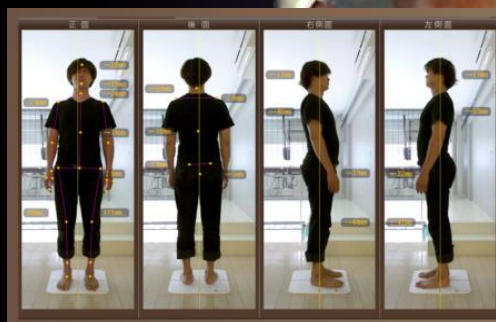

Operation Panel

Lower View 3D View

Current

Front

Back

Left side

Right side

Upper

Lower

Mask the muscle

Angle

up

down

Return

up

down

out

Zoom

in

L

Roll

R

L

Roll

R

Move

12月22日(木)

10:00～19:00

先着25名様限定

測定料金：1,500円（当日）

※事前予約が必要です。

測定場所：会議室・研修室

服装：スカート不可、膨らみがある服装不可

内容：身体を4方向（前、後、右、左）から撮影するだけ！

測定後は身体のズレや筋肉の緊張、弛緩など細かくチェック

ご予約は11月28日（月）より事務室にて受付（電話受付可）

※次回は1月19日（木）に実施予定です。

ダイハツ九州アリーナ TEL 0979-53-6700