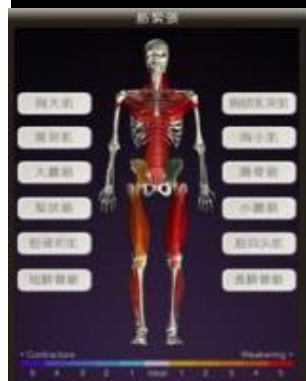

身体のゆがみ測定会

「ピークボディ」～身体を透かし見る3Dアプリ～

筋肉や骨格の歪みを簡単に透かし見ることが出来ます。
身体のバランスが気になる方や積極的に
運動されている方など一度測定をオススメします。