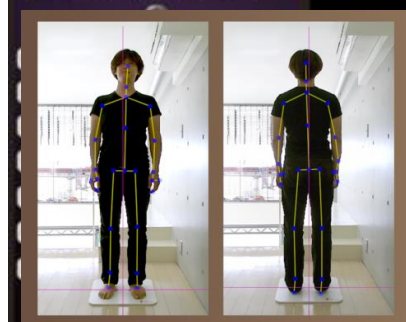

Operation Panel

Lower View 3D View

Current

Front

Back

Left side

Right side

Upper

Lower

Mask the muscle

Angle

up

down

Return

up

down

out

Zoom

in

L

Roll

R

L

Roll

R

Move

12月22日(木)

10:00～19:00

先着25名様限定

測定料金：1,500円（当日）

※事前予約が必要です。

測定場所：会議室・研修室

服装：スカート不可、膨らみがある服装不可

内容：身体を4方向（前、後、右、左）から撮影するだけ！

測定後は身体のズレや筋肉の緊張、弛緩など細かくチェック

ご予約は11月28日（月）より事務室にて受付（電話受付可）

※次回は1月19日（木）に実施予定です。

ダイハツ九州アリーナ TEL 0979-53-6700