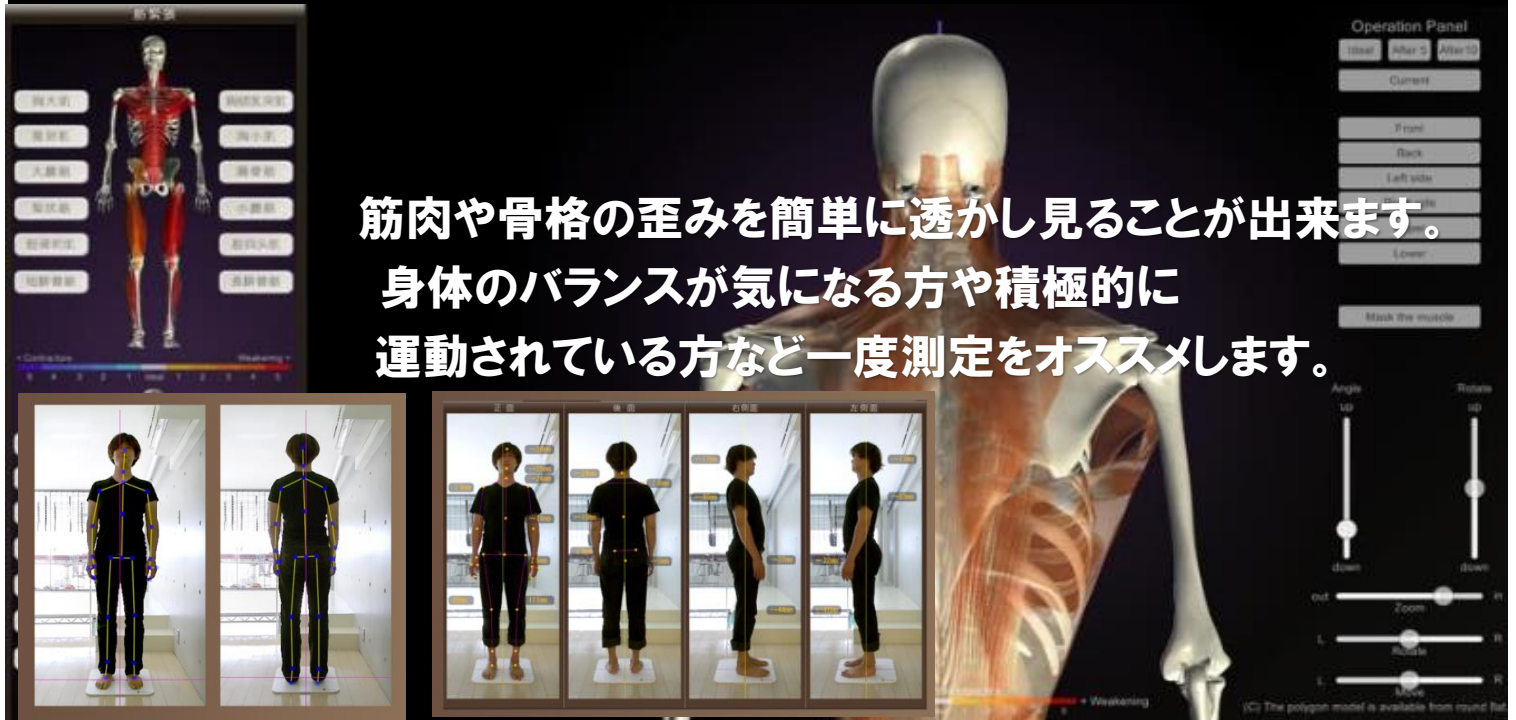

peek a body

「ピークアボディ」～身体を透かし見る3Dアプリ～

筋肉や骨格の歪みを簡単に透かし見ることが出来ます。
身体のバランスが気になる方や積極的に
運動されている方など一度測定をオススメします。

6月19日(水) 先着25名様限定

※事前予約が必要です。

測定料金：1,500円（当日）

測定場所：1Fロビーまたは和室

服装：スカート不可、膨らみがある服装不可

内容：身体を4方向（前、後、右、左）から撮影するだけ！
測定後は身体のズレや筋肉の緊張、弛緩など細かくチェック。

ご予約は5月21日(火)より事務室にて受付(電話受付可)

ダイハツ九州アリーナ TEL 0979-53-6700