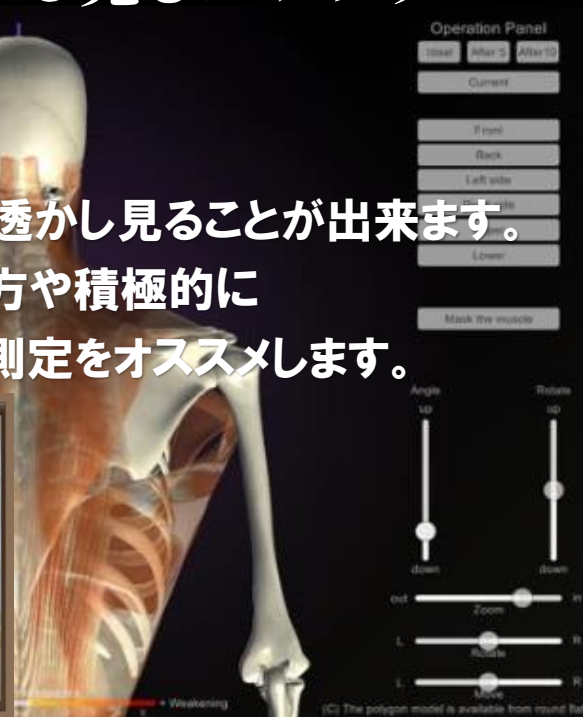

# 身体のゆがみ測定会

「ピークボディ」～身体を透かし見る3Dアプリ～

筋肉や骨格の歪みを簡単に透かし見ることが出来ます。  
身体のバランスが気になる方や積極的に  
運動されている方など一度測定をオススメします。

# 先着25名様限定

測定料金：1,500円（当日）※事前予約が必要です。

測定場所：1Fロビー

服装：スカート不可、膨らみがある服装不可

内容：身体を4方向（前、後、右、左）から撮影するだけ！

測定後は身体のズレや筋肉の緊張、弛緩など細かくチェック

ご予約は12月22日（水）より事務室にて受付（電話受付可）

※次回は2月24日（木）に実施予定です。