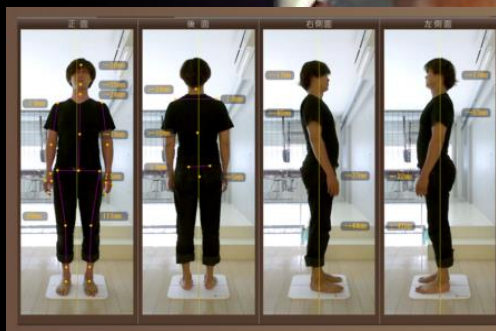

# 身体のゆがみ測定会

「ピークボディ」～身体を透かし見る3Dアプリ～

筋肉や骨格の歪みを簡単に透かし見ることが出来ます。  
身体のバランスが気になる方や積極的に  
運動されている方など一度測定をオススメします。

# 先着25名様限定

測定料金：1,500円（当日）※事前予約が必要です。

測定場所：1Fロビー

服装：スカート不可、膨らみがある服装不可

内容：身体を4方向（前、後、右、左）から撮影するだけ！

測定後は身体のズレや筋肉の緊張、弛緩など細かくチェック

ご予約は12月22日（水）より事務室にて受付（電話受付可）

※次回は2月24日（木）に実施予定です。