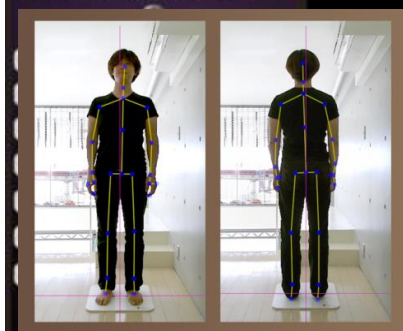

# 身体のゆがみ測定会

「ピークボディ」～身体を透かし見る3Dアプリ～

筋肉や骨格の歪みを簡単に透かし見ることが出来ます。  
身体のバランスが気になる方や積極的に  
運動されている方など一度測定をオススメします。

# 先着25名様限定

測定料金：1,500円（当日）※事前予約が必要です。

測定場所：1Fロビー

服装：スカート不可、膨らみがある服装不可

内容：身体を4方向（前、後、右、左）から撮影するだけ！

測定後は身体のズレや筋肉の緊張、弛緩など細かくチェック

ご予約は12月22日（水）より事務室にて受付（電話受付可）

※次回は2月24日（木）に実施予定です。