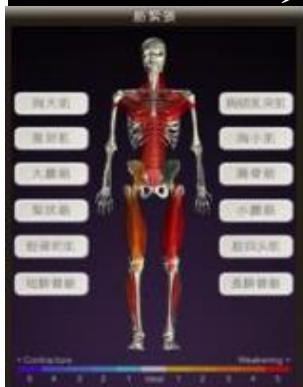

# 身体のゆがみ測定会

「ピークボディ」～身体を透かし見る3Dアプリ～

筋肉や骨格の歪みを簡単に透かし見ることが出来ます。  
身体のバランスが気になる方や積極的に  
運動されている方など一度測定をオススメします。

# 先着25名様限定

測定料金：1,500円（当日）※事前予約が必要です。

測定場所：1Fロビー

服装：スカート不可、膨らみがある服装不可

内容：身体を4方向（前、後、右、左）から撮影するだけ！

測定後は身体のズレや筋肉の緊張、弛緩など細かくチェック

ご予約は12月22日（水）より事務室にて受付（電話受付可）

※次回は2月24日（木）に実施予定です。