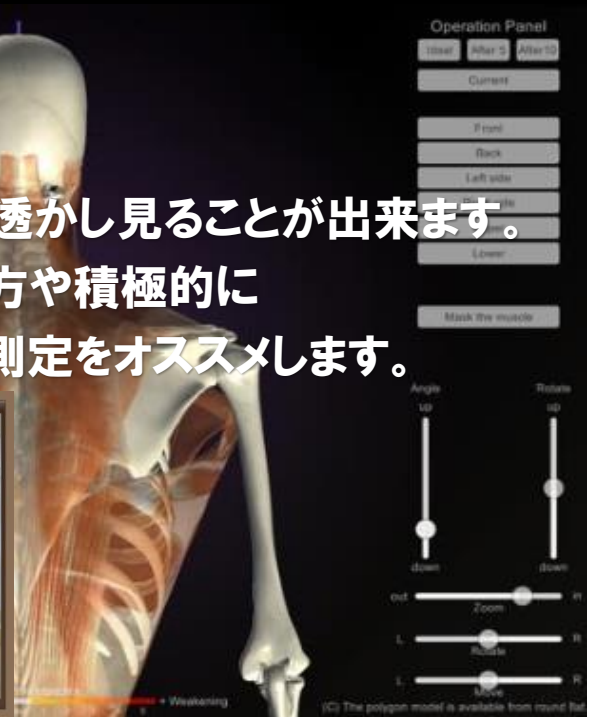

# peek a body

「ピークアボディ」～身体を透かし見る3Dアプリ～

筋肉や骨格の歪みを簡単に透かし見ることが出来ます。  
身体のバランスが気になる方や積極的に  
運動されている方など一度測定をオススメします。

# 11月27日(水)

# 先着25名様限定

測定料金：1,500円(当日)

※事前予約が必要です

測定場所：1Fロビー

服装：スカート不可、膨らみがある服装不可

内容：身体を4方向(前、後、右、左)から撮影するだけ！  
測定後は身体のズレや筋肉の緊張、弛緩など細かくチェック。

ご予約は11月1日(金)より事務室にて受付(電話受付可)

ダイハツ九州アリーナ TEL 0979-53-6700