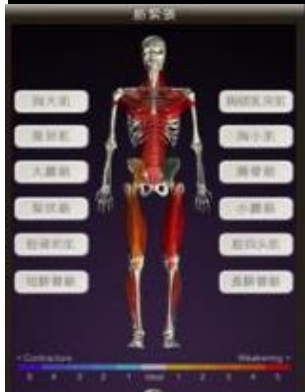

# peek a body

「ピークアボディ」～身体を透かし見る3Dアプリ～

筋肉や骨格の歪みを簡単に透かし見ることが出来ます。  
身体のバランスが気になる方や積極的に  
運動されている方など一度測定をオススメします。

# 11月27日(水)

# 先着25名様限定

測定料金：1,500円(当日)

※事前予約が必要です

測定場所：1Fロビー

服装：スカート不可、膨らみがある服装不可

内容：身体を4方向(前、後、右、左)から撮影するだけ！  
測定後は身体のズレや筋肉の緊張、弛緩など細かくチェック。

ご予約は11月1日(金)より事務室にて受付(電話受付可)

ダイハツ九州アリーナ TEL 0979-53-6700