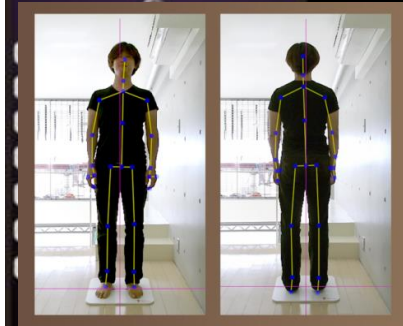

# peek a body

「ピークアボディ」～身体を透かし見る3Dアプリ～

筋肉や骨格の歪みを簡単に透かし見ることが出来ます。  
身体のバランスが気になる方や積極的に  
運動されている方など一度測定をオススメします。

# 先着25名様限定

測定料金：1,500円(当日)

※事前予約が必要です

測定場所：1Fロビー

服装：スカート不可、膨らみがある服装不可

内容：身体を4方向(前、後、右、左)から撮影するだけ！  
測定後は身体のズレや筋肉の緊張、弛緩など細かくチェック。

ご予約は11月1日(金)より事務室にて受付(電話受付可)

ダイハツ九州アリーナ TEL 0979-53-6700