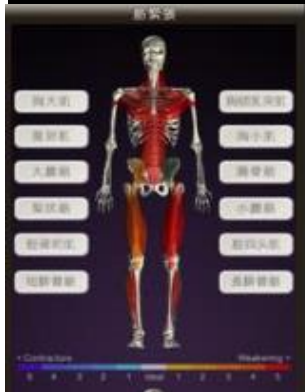

peek a body

「ピークアボディ」～身体を透かし見る3Dアプリ～

筋肉や骨格の歪みを簡単に透かし見ることが出来ます。
身体のバランスが気になる方や積極的に
運動されている方など一度測定をオススメします。

8月28日(水)

10:00～19:00

先着25名様限定

測定料金：1,500円（当日）

※事前予約が必要です。

測定場所：1Fロビー

服装：スカート不可、膨らみがある服装不可

**内容：身体を4方向（前、後、右、左）から撮影するだけ！
測定後は身体のズレや筋肉の緊張、弛緩など細かくチェック。**

ご予約は8月1日（木）より事務室にて受付（電話受付可）

ダイハツ九州アリーナ TEL 0979-53-6700