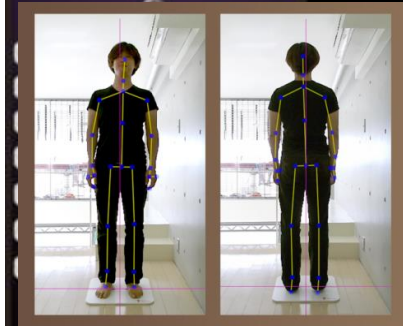

peek a body

「ピークアボディ」～身体を透かし見る3Dアプリ～

筋肉や骨格の歪みを簡単に透かし見ることが出来ます。
身体のバランスが気になる方や積極的に
運動されている方など一度測定をオススメします。

8月28日(水)

10:00～19:00

先着25名様限定

測定料金：1,500円（当日）

※事前予約が必要です。

測定場所：1Fロビー

服装：スカート不可、膨らみがある服装不可

**内容：身体を4方向（前、後、右、左）から撮影するだけ！
測定後は身体のズレや筋肉の緊張、弛緩など細かくチェック。**

ご予約は8月1日（木）より事務室にて受付（電話受付可）

ダイハツ九州アリーナ TEL 0979-53-6700