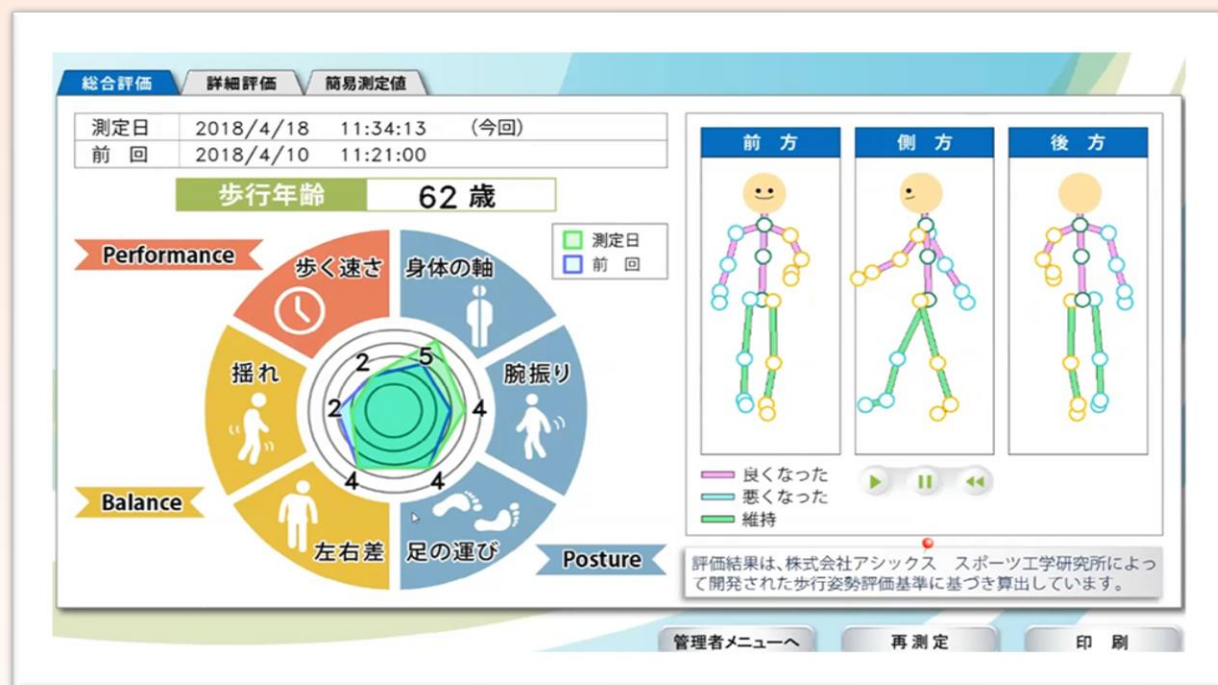

# 先着25名様限定

測定料金：1,500円（当日）

※事前予約が必要です。

測定場所：会議室・研修室

服装：スカート不可、膨らみがある服装不可

内容：身体を4方向（前、後、右、左）から撮影するだけ！

測定後は身体のズレや筋肉の緊張、弛緩など細かくチェック

ご予約は8月1日（月）より事務室にて受付（電話受付可）

※次回は9月22日（木）に実施予定です。

ダイハツ九州アリーナ TEL 0979-53-6700

-NEC歩行姿勢測定システム-

# 歩行姿勢測定会

身体全体の歩行姿勢を年齢と性別に応じた基準で点数化