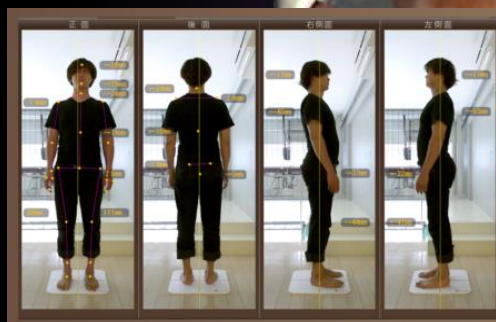

# 身体のゆがみ測定会

「ピークボディ」～身体を透かし見る3Dアプリ～

筋肉や骨格の歪みを簡単に透かし見ることが出来ます。  
身体のバランスが気になる方や積極的に  
運動されている方など一度測定をオススメします。

# 先着25名様限定

測定料金：1,500円（当日）

※事前予約が必要です。

測定場所：会議室・研修室

服装：スカート不可、膨らみがある服装不可

内容：身体を4方向（前、後、右、左）から撮影するだけ！

測定後は身体のズレや筋肉の緊張、弛緩など細かくチェック

ご予約は8月1日（月）より事務室にて受付（電話受付可）