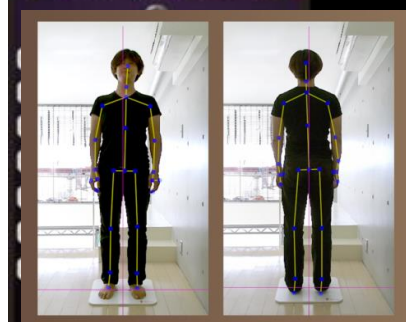

# 身体のゆがみ測定会

「ピークボディ」～身体を透かし見る3Dアプリ～

筋肉や骨格の歪みを簡単に透かし見ることが出来ます。  
身体のバランスが気になる方や積極的に  
運動されている方など一度測定をオススメします。

# 先着25名様限定

測定料金：1,500円（当日）

※事前予約が必要です。

測定場所：会議室・研修室

服装：スカート不可、膨らみがある服装不可

内容：身体を4方向（前、後、右、左）から撮影するだけ！

測定後は身体のズレや筋肉の緊張、弛緩など細かくチェック

ご予約は8月1日（月）より事務室にて受付（電話受付可）