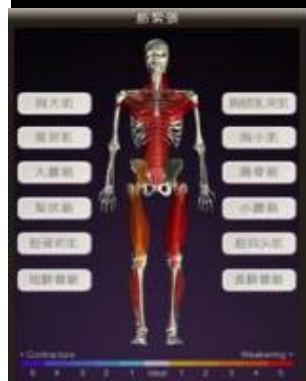

# 身体のゆがみ測定会

「ピークボディ」～身体を透かし見る3Dアプリ～

筋肉や骨格の歪みを簡単に透かし見ることが出来ます。  
身体のバランスが気になる方や積極的に  
運動されている方など一度測定をオススメします。